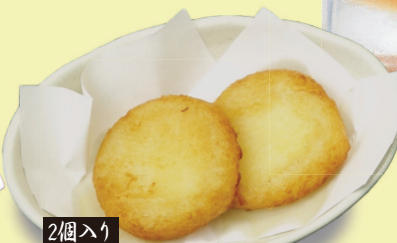

夏はやっぱり生！

アサヒスーパードライ

- ・生ビール中 600円(税込660円)
- ・生ビール小 400円(税込440円)

ビールのお供に

おすすめ・おつまみ

田舎風唐揚げ
500円(税込550円)

なんじつの唐揚げ
530円(税込583円)

2個入り
チーズポテもふ
480円(税込528円)